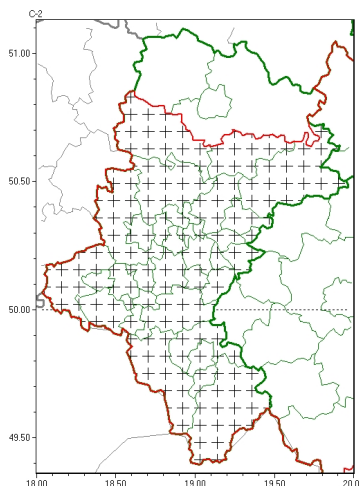

Zasięg komunikatu w województwie

Gęsta mgła

Komunikat meteorologiczny z godz. 04:49 dnia 12.11.2024

Nazwa biura	IMGW-PIB Biuro Prognoz Meteorologicznych w Krakowie
Zjawiska	Gęsta mgła
Obszar	województwo śląskie powiaty: białski, bielski, Bielsko-Biała, bieruńsko-lędziński, Bytom, Chorzów, cieszyński, Dąbrowa Górnicza, Gliwice, gliwicki, Jastrzębie-Zdrój, Jaworzno, Katowice, lubliniecki, mikołowski, Mysłowice, myszkowski, Piekary śląskie, pszczyński, raciborski, Ruda Śląska, rybnicki, Rybnik, Siemianowice śląskie, Sosnowiec, wiatrychów, wódziszawski, Zabrze, zawierciański, żywiecki
Sytuacja meteorologiczna	Aktualnie obserwuje się liczne silne zamglenia oraz mgły ograniczające widzialność do 300-600m, lokalnie do 100m. Widzialność w godzinach porannych może się wahać od wartości 1-3 km (silne zamglenie) do lokalnie 100-900 m (mgła).
Uwagi	Komunikat przygotowano na podstawie danych z systemów teledetekcji atmosfery oraz sieci pomiarowo-obszernych IMGW-PIB. Lokalnie zjawiska mogą mieć inny przebieg niż opisany.
Godzina i data wydania	godz. 04:49 dnia 12.11.2024