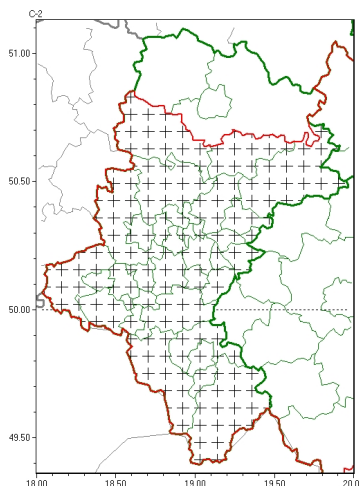

Zasięg komunikatu w województwie

Gęsta mgła

Komunikat meteorologiczny z godz. 23:32 dnia 11.11.2024

Nazwa biura	IMGW-PIB Biuro Prognoz Meteorologicznych w Krakowie
Zjawiska	Gęsta mgła
Obszar	województwo śląskie powiaty: białski, bielski, Bielsko-Biała, bieruńsko-lędziński, Bytom, Chorzów, cieszyński, Dąbrowa Górnicza, Gliwice, gliwicki, Jastrzębie-Zdrój, Jaworzno, Katowice, lubliniecki, mikołowski, Mysłowice, myszkowski, Piekary Śląskie, pszczyński, raciborski, Ruda Śląska, rybnicki, Rybnik, Siemianowice Śląskie, Sosnowiec, witochowski, tarnogórski, Tychy, wodzisławski, Zabrze, zawierciański, żywiecki
Sytuacja meteorologiczna	Wystąpiły liczne mgły ograniczające widzialność miejscami do 100 m. Lokalnie przy spadku temperatury przy gruncie poniżej 0°C drogi mogą być śliskie. Sytuacja utrzyma się do godzin porannych z niewielkimi wahaniami widzialności.
Uwagi	Komunikat przygotowano na podstawie danych z systemów teledetekcji atmosfery oraz sieci pomiarowo-obszernych IMGW-PIB. Lokalnie zjawiska mogą mieć inny przebieg niż opisany.
Godzina i data wydania	godz. 23:32 dnia 11.11.2024