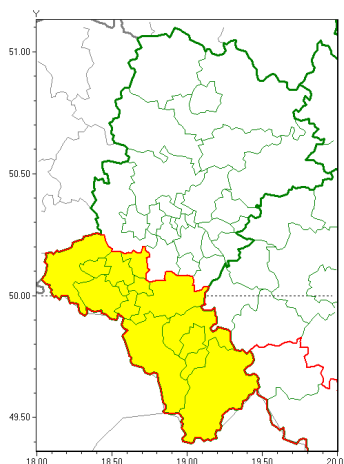

Zasięg ostrzeżeń w województwie

Silny wiatr  
2020-12-21 21:08

**WOJEWÓDZTWO ŁĄSKIE**  
**OSTRZEŻENIA METEOROLOGICZNE ZBIORCZO NR 212**  
**WYKAZ OBYWÓW ZUJACYCH OSTRZEŻENIE**  
**o godz. 21:08 dnia 21.12.2020**

<b>Zjawisko/Stopień zagrożenia</b>	Silny wiatr/1
<b>Obszar (w nawiasie numer ostrzeżenia dla powiatu)</b>	powiaty: bielski(127), Bielsko-Biała(126), cieszyński(132), Jastrzębie-Zdrój(102), pszczyński(104), raciborski(96), rybnicki(99), Rybnik(99), wodzisławski(99), Żory(99), żywiecki(134)
<b>Ważność</b>	od godz. 07:00 dnia 22.12.2020 do godz. 15:00 dnia 22.12.2020
<b>Prawdopodobieństwo</b>	80%
<b>Przebieg</b>	Przewiduje się wystąpienie silnego wiatru o średniej prędkości od 35 km/h do 50 km/h, w porywach do 75 km/h, z południowego zachodu.
<b>SMS</b>	IMGW-PIB OSTRZEŻENIE: WIATR/1 Łąskie (11 powiatów) od 07:00/22.12 do 15:00/22.12.2020 prędkość do 50 km/h, porywy do 75 km/h, SW. Dotyczy powiatów: bielski, Bielsko-Biała, cieszyński, Jastrzębie-Zdrój, pszczyński, raciborski, rybnicki, Rybnik, wodzisławski, Żory i żywiecki.
<b>RSO</b>	Woj. Łąskie (11 powiatów), IMGW-PIB wydał ostrzeżenie pierwszego stopnia o silnym wietrze
<b>Uwagi</b>	Brak.
<b>Dyrektor synoptyk IMGW-PIB</b>	Michał Solarz