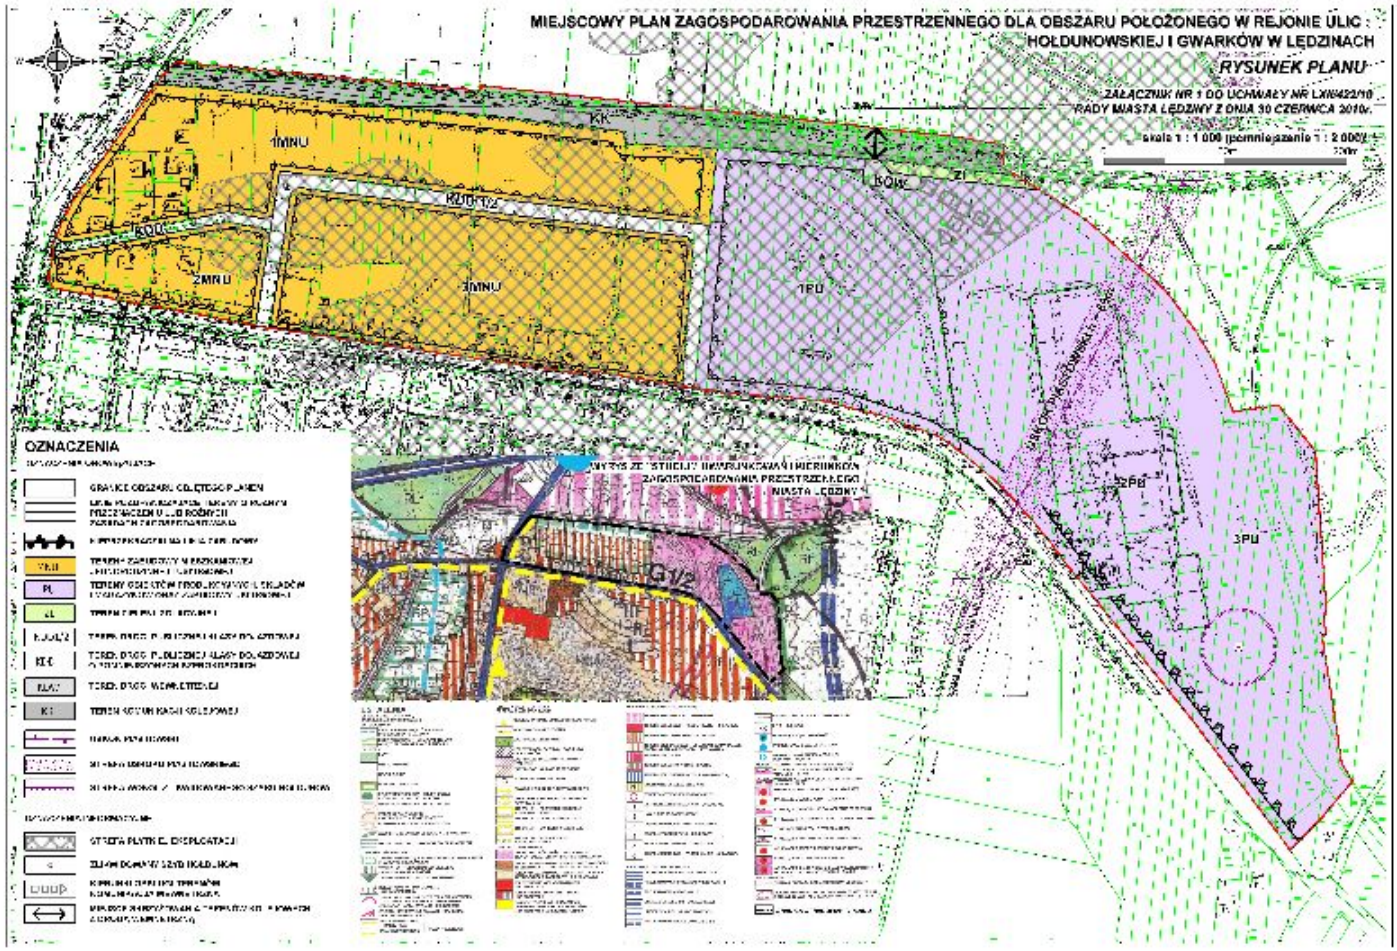

MIEJSKOWY PLAN ZAGOSPODAROWANIA PRZESTRZENNEGO DLA OBSZARU POŁOŻONEGO W REJONIE ULIC
HOLDUNOWSKIEJ I GWARKÓW W ŁĘDZINACH
RYSUNEK PLANU

ZALĄCZNIK NR 1 DO UCHWAŁY NR LXIV/422/10
RADY MIASTA ŁĘDZINY Z DNIA 30 CZERWCA 2010R.
skala 1 : 1 000 (pomniejszenie 1 : 2 000)