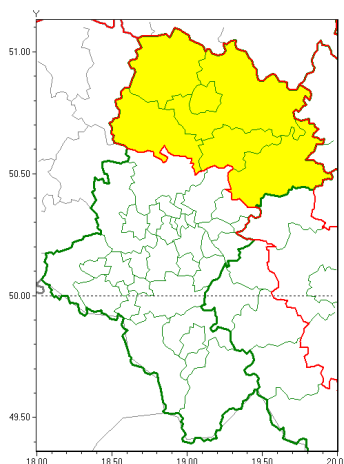

### Zasięg ostrzeżeń w województwie

Opady marznące  
2020-12-07 23:23

**WOJEWÓDZTWO LUBUSKIE**  
**OSTRZEŻENIA METEOROLOGICZNE ZBIORCZO NR 197**  
**WYKAZ OBSZARÓW ZUJCIANYCH OSTRZEŻENIAMI**  
**o godz. 23:23 dnia 07.12.2020**

Zjawisko/Stopień zagrożenia	Opady marznące/1
Obszar (w nawiasie numer ostrzeżenia dla powiatu)	powiaty: Cz. stochowa(83), cz. stochowski(86), kłobucki(86), lubliniecki(83), myszkowski(84), zawierciański(85)
Ważność	od godz. 23:30 dnia 07.12.2020 do godz. 08:00 dnia 08.12.2020
Prawdopodobieństwo	80%
Przebieg	Prognozuje się miejscami wystąpienie słabych opadów marznącego deszczu oraz mawki powodujących gołoledź.
SMS	IMGW-PIB OSTRZEGA: MARZĄCE OPADY/1 Lubuskie (6 powiatów) od 23:30/07.12 do 08:00/08.12.2020 marznące opady, drogi liskie. Dotyczy powiatów: Cz. stochowa, cz. stochowski, kłobucki, lubliniecki, myszkowski i zawierciański.
RSO	Woj. Lubuskie (6 powiatów), IMGW-PIB wydał ostrzeżenie pierwszego stopnia o opadach marzących
Uwagi	Brak.
Dyrektor synoptyk IMGW-PIB	Grzegorz Mikutel