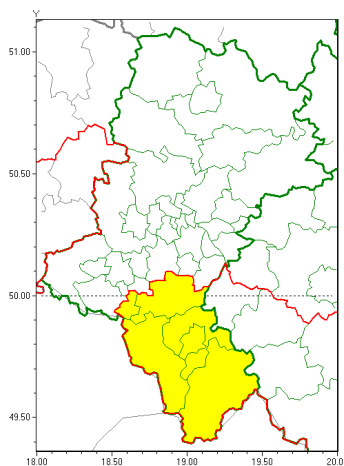

Zasięg ostrzeżeń w województwie

Silny wiatr  
2020-10-02 14:24

**WOJEWÓDZTWO ŁĄSKIE**  
**OSTRZEŻENIA METEOROLOGICZNE ZBIORCZO NR 169**  
**WYKAZ OBSZARÓW ZUCIANYCH OSTRZEŻENIAMI**  
**o godz. 14:24 dnia 02.10.2020**

<b>Zjawisko/Stopień zagrożenia</b>	Silny wiatr/1
<b>Obszar (w nawiasie numer ostrzeżenia dla powiatu)</b>	powiaty: bielski(105), Bielsko-Biała(104), cieszyński(110), Jastrzębie-Zdrój(82), pszczyński(83), żywiecki(113)
<b>Ważność</b>	od godz. 04:00 dnia 03.10.2020 do godz. 14:00 dnia 04.10.2020
<b>Prawdopodobieństwo</b>	85%
<b>Przebieg</b>	Przewiduje się wystąpienie silnego wiatru o średniej prędkości od 30 km/h do 40 km/h, w porywach do 90 km/h, z południa i południowego zachodu.
<b>SMS</b>	IMGW-PIB OSTRZEŻENIE: WIATR/1 Łąskie (6 powiatów) od 04:00/03.10 do 14:00/04.10.2020 prędkość do 40 km/h, porywy do 90 km/h, S i SW. Dotyczy powiatów: bielski, Bielsko-Biała, cieszyński, Jastrzębie-Zdrój, pszczyński i żywiecki.
<b>RSO</b>	Woj. Łąskie (6 powiatów), IMGW-PIB wydał ostrzeżenie pierwszego stopnia o silnym wietrze
<b>Uwagi</b>	Z uwagi na dynamiczny przebieg pogody ostrzeżenia mogą być aktualizowane.
<b>Dyrektor synoptyk IMGW-PIB</b>	Szymon Poręba