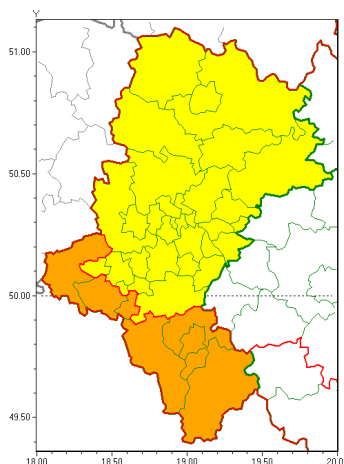

Zasięg ostrzeżeń w województwie

Burze z gradem
2020-08-17 07:08

WOJEWÓDZTWO ŁÓDZKIE
OSTRZEŻENIA METEOROLOGICZNE ZBIORCZO NR 147
WYKAZ OBSZARÓW ZIEMSKICH OSTRZEŻENIA
o godz. 07:08 dnia 17.08.2020

| | |
|--|---|
| Zjawisko/Stopień zagrożenia | Burze z gradem/2 |
| Obszar (w nawiasie numer ostrzeżenia dla powiatu) | powiaty: bielski(92), Bielsko-Biała(91), cieszyński(98), Jastrzębie-Zdrój(69), raciborski(66), wodzisławski(68), żywiecki(101) |
| Ważność | od godz. 12:00 dnia 17.08.2020 do godz. 21:30 dnia 17.08.2020 |
| Prawdopodobieństwo | 80% |
| Przebieg | Prognozuje się wystąpienie burz z opadami deszczu miejscami od 30 mm do 40 mm, lokalnie do 50 mm oraz porywami wiatru do 90 km/h. Miejscami grad. |
| SMS | IMGW-PIB OSTRZEGA: BURZE Z GRADEM/2 Łódzkie (7 powiatów) od 12:00/17.08 do 21:30/17.08.2020 deszcz 50 mm, porywy 90 km/h, lokalnie grad. Dotyczy powiatów: bielski, Bielsko-Biała, cieszyński, Jastrzębie-Zdrój, raciborski, wodzisławski i żywiecki. |
| RSO | Woj. Łódzkie (7 powiatów), IMGW-PIB wydał ostrzeżenie drugiego stopnia o burzach z gradem |
| Uwagi | Brak. |
| Zjawisko/Stopień zagrożenia | Burze z gradem/1 |
| Obszar (w nawiasie numer ostrzeżenia dla powiatu) | powiaty: białski(67), bieruńsko-lędziński(68), Bytom(66), Chorzów(65), Częstochowa(65), częstochowski(68), Dąbrowa Górnicza(67), Gliwice(64), gliwicki(64), Jaworzno(68), Katowice(67), kłobucki(67), lubliniecki(65), mikołowski(69), Mysłowice(67), myszkowski(66), Piekary Łódzkie(65), pszczyński(70), Ruda Łódzka(65), rybnicki(68), Rybnik(68), Siemianowice Łódzkie(65), Sosnowiec(68), wiatchłowie(65), tarnogórski(68), Tychy(69), Zabrze(66), zawierciański(66), zory(68) |