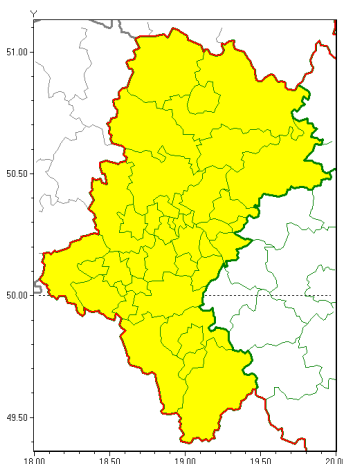

Zasięg ostrzeżeń w województwie

Burze z gradem
2020-07-02 07:27

WOJEWÓDZTWO ŁÓDZKIE
OSTRZEŻENIA METEOROLOGICZNE ZBIORCZO NR 113
WYKAZ OBYWÓW ZUJACYCH OSTRZEŻENIE
o godz. 07:27 dnia 02.07.2020

Zjawisko/Stopień zagrożenia	Burze z gradem/1
Obszar (w nawiasie numer ostrzeżenia dla powiatu)	powiaty: białski(51), bielski(72), Bielsko-Biała(71), bieruńsko-lędziński(51), Bytom(51), Chorzów(50), cieszyński(79), Czestochowa(50), częstochowski(52), Dąbrowa Górnicza(51), Gliwice(49), gliwicki(49), Jastrzębie-Zdrój(53), Jaworzno(52), Katowice(51), kłobucki(52), lubliniecki(50), mikołowski(52), Mysłowice(51), myszkowski(51), Piekary Śląskie(50), pszczyński(53), raciborski(50), Ruda Śląska(50), rybnicki(52), Rybnik(52), Siemianowice Śląskie(50), Sosnowiec(52), wiatrychów(50), tarnogórski(53), Tychy(52), wodzisławski(52), Zabrze(51), zawierciański(51), żyliński(52), żywiecki(83)
Ważność	od godz. 12:00 dnia 02.07.2020 do godz. 22:00 dnia 02.07.2020
Prawdopodobieństwo	75%
Przebieg	Prognozuje się wystąpienie burz z opadami deszczu miejscami od 20 mm do 30 mm, lokalnie do 35 mm oraz porywami wiatru do 80 km/h. Miejscami grad.
SMS	IMGW-PIB OSTRZEŻENIA: BURZE Z GRADEM/1 Łódzkie (wszystkie powiaty) od 12:00/02.07 do 22:00/02.07.2020 deszcz 35 mm, porywy 80 km/h. Dotyczy powiatów: wszystkie powiaty.
RSO	Woj. Łódzkie (wszystkie powiaty), IMGW-PIB wydał ostrzeżenie pierwszego stopnia o burzach z gradem
Uwagi	Brak.
Dyrektor synoptyk IMGW-PIB	Tomasz Knopik