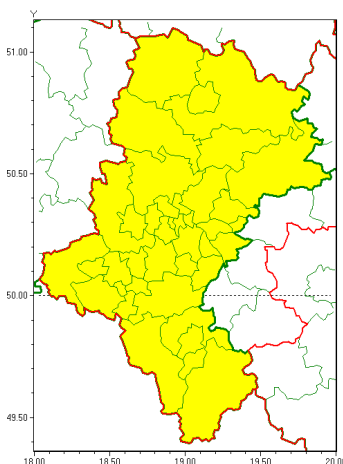

Zasięg ostrzeżeń w województwie

Burze z gradem
2020-05-01 10:19

WOJEWÓDZTWO ŁÓDZKIE
OSTRZEŻENIA METEOROLOGICZNE ZBIORCZO NR 63
WYKAZ OBSZARÓW ZUCIANYCH OSTRZEŻENIAMI
o godz. 10:19 dnia 01.05.2020

| Zjawisko/Stopień zagrożenia | Burze z gradem/1 |
|---|--|
| Obszar (w nawiasie numer ostrzeżenia dla powiatu) | powiaty: białski(30), bielski(43), Bielsko-Biała(42), bieruńsko-lędziński(30), Bytom(29), Chorzów(29), cieszyński(48), Czajkowska(30), czajkowski(31), Dąbrowa Górnicza(30), Gliwice(28), gliwicki(28), Jastrzębie-Zdrój(32), Jaworzno(31), Katowice(30), kłobucki(30), lubliniecki(28), mikołowski(31), Mysłowice(30), myszkowski(30), Piekary Śląskie(29), pszczyński(31), raciborski(29), Ruda Śląska(29), rybnicki(31), Rybnik(31), Siemianowice Śląskie(29), Sosnowiec(31), wiatrychów(29), tarnogórski(30), Tychy(31), wodzisławski(31), Zabrze(29), zawierciański(30), żywiecki(51) |
| Ważność | od godz. 12:00 dnia 01.05.2020 do godz. 20:00 dnia 01.05.2020 |
| Prawdopodobieństwo | 80% |
| Przebieg | Prognozuje się wystąpienie burz z opadami deszczu miejscami od 20 mm do 30 mm, lokalnie do 40 mm oraz porywami wiatru do 70 km/h. Miejscami może liwy grad. |
| SMS | IMGW-PIB OSTRZEŻENIA: BURZE Z GRADEM/1 Łódzkie (wszystkie powiaty) od 12:00/01.05 do 20:00/01.05.2020 deszcz 40 mm, porywy 70 km/h. Dotyczy powiatów: wszystkie powiaty. |
| RSO | Woj. Łódzkie (wszystkie powiaty), IMGW-PIB wydał ostrzeżenie pierwszego stopnia o burzach z gradem |
| Uwagi | Brak. |
| Dyrektor synoptyk IMGW-PIB | Michał Ogrodnik |