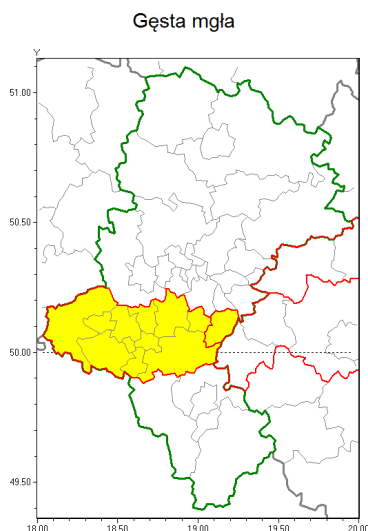

Zasięg ostrzeżenia w województwie

Ostrzeżenie meteorologiczne Nr 4

Nazwa biura	IMGW-PIB Biuro Prognoz Meteorologicznych w Krakowie
Zjawisko/stopień zagrożenia	Gęsta mgła/ 1
Obszar	województwo łódzkie powiat bieruńsko-lędzki
Ważność	od godz. 11:37 dnia 17.01.2020 do godz. 21:00 dnia 17.01.2020
Przebieg	Obserwuje i prognozuje się gęste mgły w zasięgu których widzialność utrzymuje się miejscami poniżej 200 m.
Prawdopodobieństwo wystąpienia zjawiska(%)	96%
Uwagi	Brak.
Dyrektor synoptyk IMGW-PIB	Łukasz Kiełt
Godzina i data wydania	godz. 11:36 dnia 17.01.2020
SMS	IMGW-PIB OSTRZEŻENIE: MGŁA/1 łódzkie/bieruńsko-lędzki od 11:37/17.01 do 21:00/17.01.2020 widzialność poniżej 200 m.