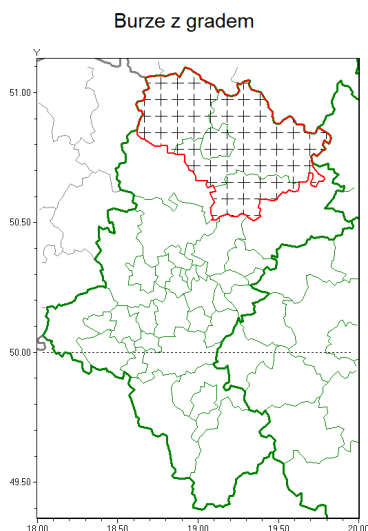

Zasięg komunikatu w województwie

Komunikat meteorologiczny z godz. 20:17 dnia 26.06.2020

Nazwa biura	IMGW-PIB Biuro Prognoz Meteorologicznych w Krakowie
Zjawiska	Burze z gradem
Obszar	województwo łskie powiaty: Cz stochowa, cz stochowski, kłobucki, myszkowski
Sytuacja meteorologiczna	Na obszarze powiatów wyst puły burze połączone z intensywnymi opadami deszczu do 25 mm na godzinę. Zgodnie z ostrzeżeniem nadal będą występowały burze i opady deszczu.
Uwagi	Komunikat przygotowany na podstawie danych z systemów teledetekcji atmosfery oraz sieci pomiarowo-obszernych IMGW-PIB. Lokalnie zjawiska mogą mieć inny przebieg niż opisany.
Dyrektor synoptyk IMGW-PIB	Piotr Wałach
Godzina i data wydania	godz. 20:17 dnia 26.06.2020