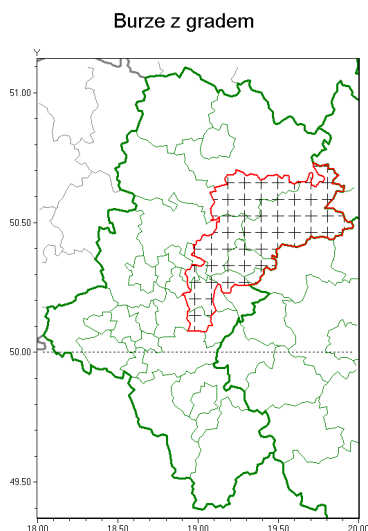

Zasięg komunikatu w województwie

Komunikat meteorologiczny z godz. 17:47 dnia 29.04.2020

Nazwa biura	IMGW-PIB Biuro Prognoz Meteorologicznych w Krakowie
Zjawiska	Burze z gradem
Obszar	województwo łódzkie powiaty: białski, Chorzów, Dąbrowa Górnicza, Katowice, myszkowski, Siemianowice śląskie, Sosnowiec, Tychy, zawierciański
Sytuacja meteorologiczna	Wystąpiły burze z opadami miejscami do około 25 mm oraz porywami wiatru lokalnie do 60 km/h. Miejscami możliwy opad niewielkiego gradu. Burze przemieszczają się z południowego zachodu na północny wschód.
Uwagi	Komunikat przygotowany na podstawie danych z systemów teledetekcji atmosfery oraz sieci pomiarowo-obszernych IMGW-PIB. Lokalnie zjawiska mogą mieć inny przebieg niż opisany.
Dyrektor synoptyk IMGW-PIB	Tomasz Knopik
Godzina i data wydania	godz. 17:47 dnia 29.04.2020