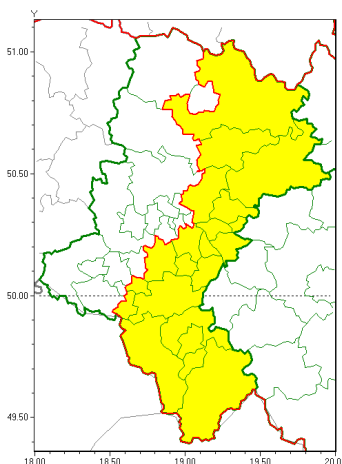

Zasięg ostrzeżeń w województwie

Gęsta mgła
2020-12-19 12:55

WOJEWÓDZTWO ŁĄSKIE
OSTRZEŻENIA METEOROLOGICZNE ZBIORCZO NR 209
WYKAZ OBYWATELI ZUCIENYCH OSTRZEŻENIOM
o godz. 12:55 dnia 19.12.2020

Zjawisko/Stopień zagrożenia	Gęsta mgła/1
Obszar (w nawiasie numer ostrzeżenia dla powiatu)	powiaty: białski(88), bielski(124), Bielsko-Biała(123), bieruńsko-lędziński(96), cieszyński(129), cz. stożowski(91), Dąbrowa Górnicza(89), Jastrzębie-Zdrój(99), Jaworzno(93), Katowice(92), mikołowski(96), Mysłowice(92), myszkowski(89), pszczyński(101), Sosnowiec(92), Tychy(96), zawierciański(90), żywiecki(96), żywiecki(133)
Ważność	od godz. 16:00 dnia 19.12.2020 do godz. 09:00 dnia 20.12.2020
Prawdopodobieństwo	90%
Przebieg	Prognozuje się gęste mgły ograniczające widzialność do 100 m.
SMS	IMGW-PIB OSTRZEŻENIA: MGLA/1 Łąskie (19 powiatów) od 16:00/19.12 do 09:00/20.12.2020 widzialność 100 m. Dotyczy powiatów: białski, bielski, Bielsko-Biała, bieruńsko-lędziński, cieszyński, cz. stożowski, Dąbrowa Górnicza, Jastrzębie-Zdrój, Jaworzno, Katowice, mikołowski, Mysłowice, myszkowski, pszczyński, Sosnowiec, Tychy, zawierciański, żywiecki.
RSO	Woj. Łąskie (19 powiatów), IMGW-PIB wydał ostrzeżenie pierwszego stopnia o silnych mgłach
Uwagi	Brak.
Dyrektor synoptyk IMGW-PIB	Szymon Poręba