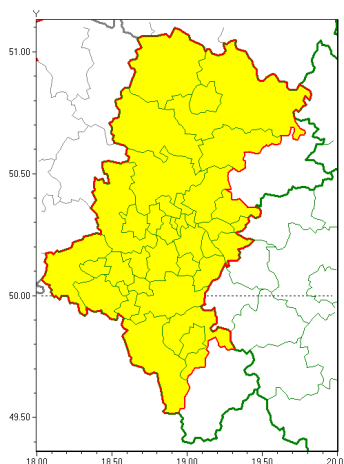

### Zasięg ostrzeżeń w województwie

Intensywne opady deszczu  
2020-08-03 18:47

**WOJEWÓDZTWO ŁĄSKIE**  
**OSTRZEŻENIA METEOROLOGICZNE ZBIORCZO NR 133**  
**WYKAZ OBYWATELI ZUCIANYCH OSTRZEŻENIAMI**  
**o godz. 18:47 dnia 03.08.2020**

Zjawisko/Stopień zagrożenia	Intensywne opady deszczu/1
Obszar (w nawiasie numer ostrzeżenia dla powiatu)	powiaty: białski(62), bielski(83), Bielsko-Biała(82), bieruńsko-lędziński(62), Bytom(61), Chorzów(60), cieszyński(90), Czajkowska(60), czajkowski(63), Dąbrowa Górnicza(62), Gliwice(59), gliwicki(59), Jastrzębie-Zdrój(63), Jaworzno(63), Katowice(62), kłobucki(62), lubliniecki(60), mikołowski(63), Mysłowice(62), myszkowski(61), Piekary Śląskie(60), pszczyński(64), raciborski(60), Ruda Śląska(60), rybnicki(62), Rybnik(62), Siemianowice Śląskie(60), Sosnowiec(63), wiatrychów(60), tarnogórski(63), Tychy(63), wodzisławski(62), Zabrze(61), żyry(62)
Ważność	od godz. 22:00 dnia 03.08.2020 do godz. 10:00 dnia 04.08.2020
Prawdopodobieństwo	75%
Przebieg	Prognozuje się opady deszczu okresami o natężeniu umiarkowanym lub silnym. Prognozowana wysokość opadów miejscami do 35 mm.
SMS	IMGW-PIB OSTRZEŻENIA: DESZCZ/1 Łąskie (34 powiatów) od 22:00/03.08 do 10:00/04.08.2020 35 mm. Dotyczy powiatów: białski, bielski, Bielsko-Biała, bieruńsko-lędziński, Bytom, Chorzów, cieszyński, Czajkowska, czajkowski, Dąbrowa Górnicza, Gliwice, gliwicki, Jastrzębie-Zdrój, Jaworzno, Katowice, kłobucki, lubliniecki, mikołowski, Mysłowice, myszkowski, Piekary Śląskie, pszczyński, raciborski, Ruda Śląska, rybnicki, Rybnik, Siemianowice Śląskie, Sosnowiec, wiatrychów, tarnogórski, Tychy, wodzisławski, Zabrze i żyry.
RSO	Woj. Łąskie (34 powiatów), IMGW-PIB wydał ostrzeżenie pierwszego stopnia o intensywnych opadach deszczu