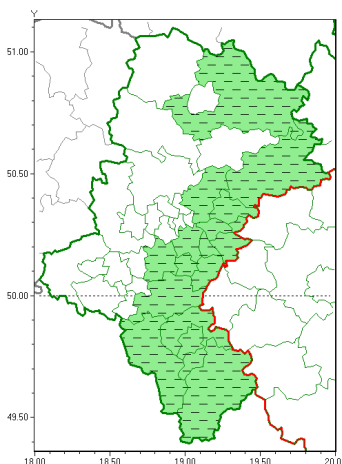

Zasięg ostrzeżeń w województwie

Burze
2020-07-06 18:13

WOJEWÓDZTWO ŁĄSKIE
OSTRZEŻENIA METEOROLOGICZNE ZBIORCZO NR 116
WYKAZ OBOWIĄZUJĄCYCH OSTRZEŻEŃ
o godz. 18:13 dnia 06.07.2020

Zjawisko/Stopień zagrożenia	Burze/1 ODWOŁANIE
Obszar (w nawiasie numer ostrzeżenia dla powiatu)	powiaty: białski(52), bielski(73), Bielsko-Biała(72), bieruńsko-lędziński(52), cieszyński(80), cz. stożowski(53), Dąbrowa Górnicza(52), Jaworzno(53), Katowice(52), mikołowski(53), Mysłowice(52), pszczyński(54), Sosnowiec(53), Tychy(53), zawierciański(52), żywiecki(84)
Czas odwołania	godz. 18:13 dnia 06.07.2020
Przyczyna	Zjawisko zakończyło się
SMS	IMGW-PIB INFORMUJE: BURZE/- 1 łaskie (16 powiatów) 18:13/06.07.2020 ZJAWISKO ZAKOŃCZYŁO SIĘ. Dotyczy powiatów: białski, bielski, Bielsko-Biała, bieruńsko-lędziński, cieszyński, cz. stożowski, Dąbrowa Górnicza, Jaworzno, Katowice, mikołowski, Mysłowice, pszczyński, Sosnowiec, Tychy, zawierciański i żywiecki.
RSO	Woj. łaskie (0 powiatów), IMGW-PIB odwołał ostrzeżenie pierwszego stopnia o burzach
Uwagi	Brak
Dyrektor synoptyk IMGW-PIB	Piotr Ramza