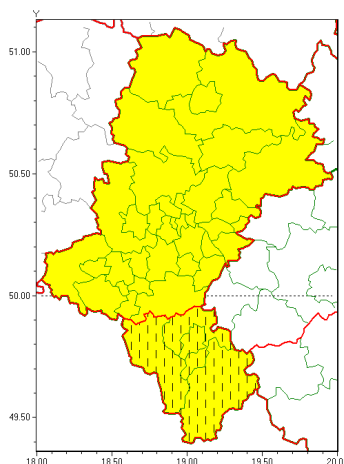

Zasięg ostrzeżeń w województwie

Przymrozki
2020-04-02 22:58

WOJEWÓDZTWO ŁĄSKIE
OSTRZEŻENIA METEOROLOGICZNE ZBIORCZO NR 46
WYKAZ OBYWÓW ZUJACYCH OSTRZEŻENIE
o godz. 22:58 dnia 02.04.2020

Zjawisko/Stopień zagrożenia	Przymrozki/1
Obszar (w nawiasie numer ostrzeżenia dla powiatu)	powiaty: białski(18), bieruńsko-lącki(18), Bytom(17), Chorzów(17), Częstochowa(20), częstochowski(21), Dąbrowa Górnicza(18), Gliwice(16), gliwicki(16), Jastrzębie-Zdrój(20), Jaworzno(19), Katowice(18), kłobucki(20), lubliniecki(18), mikołowski(19), Mysłowice(18), myszkowski(19), Piekary Śląskie(17), pszczyński(19), raciborski(17), Ruda Śląska(17), rybnicki(19), Rybnik(19), Siemianowice Śląskie(17), Sosnowiec(19), Wiatchesławice(17), tarnogórski(18), Tychy(19), wodzisławski(19), Zabrze(17), zawierciański(19), żyry(19)
Ważność	od godz. 00:00 dnia 03.04.2020 do godz. 08:00 dnia 03.04.2020
Prawdopodobieństwo	90%
Przebieg	Prognozuje się spadek temperatury do -1°C , a przy gruncie do -3°C .
SMS	IMGW-PIB OSTRZEŻENIA: PRZYMROZKI/1 Łąskie (32 powiatów) od 00:00/03.04 do 08:00/03.04.2020 temp. min -1°C , przy gruncie -3°C . Dotyczy powiatów: białski, bieruńsko-lącki, Bytom, Chorzów, Częstochowa, częstochowski, Dąbrowa Górnicza, Gliwice, gliwicki, Jastrzębie-Zdrój, Jaworzno, Katowice, kłobucki, lubliniecki, mikołowski, Mysłowice, myszkowski, Piekary Śląskie, pszczyński, raciborski, Ruda Śląska, rybnicki, Rybnik, Siemianowice Śląskie, Sosnowiec, Wiatchesławice, tarnogórski, Tychy, wodzisławski, Zabrze, zawierciański i żyry.
RSO	Woj. Łąskie (32 powiatów), IMGW-PIB wydał ostrzeżenie pierwszego stopnia o przymrozkach
Uwagi	Brak.