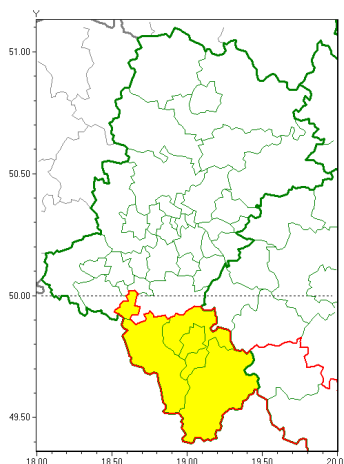

Zasięg ostrzeżeń w województwie

Silny wiatr
2020-03-10 12:44

WOJEWÓDZTWO ŁĄSKIE
OSTRZEŻENIA METEOROLOGICZNE ZBIORCZO NR 31
WYKAZ OBSZARÓW ZUCIANYCH OSTRZEŻENIAMI
o godz. 12:44 dnia 10.03.2020

Zjawisko/Stopień zagrożenia	Silny wiatr/1
Obszar (w nawiasie numer ostrzeżenia dla powiatu)	powiaty: bielski(19), Bielsko-Biała(19), cieszyński(22), Jastrzębie-Zdrój(11), żywiecki(24)
Ważność	od godz. 21:00 dnia 10.03.2020 do godz. 08:00 dnia 11.03.2020
Prawdopodobieństwo	80%
Przebieg	Przewiduje się wystąpienie silnego wiatru o średniej prędkości od 30 km/h do 40 km/h, w porywach do 75 km/h, z południowego zachodu.
SMS	IMGW-PIB OSTRZEŻENIE: WIATR/1 Łąskie (5 powiatów) od 21:00/10.03 do 08:00/11.03.2020 prędkość do 40 km/h, porywy do 75 km/h, SW. Dotyczy powiatów: bielski, Bielsko-Biała, cieszyński, Jastrzębie-Zdrój i żywiecki.
RSO	Woj. Łąskie (5 powiatów), IMGW-PIB wydał ostrzeżenie pierwszego stopnia o silnym wietrze
Uwagi	Brak.
Dyrektor synoptyk IMGW-PIB	Piotr Ramza