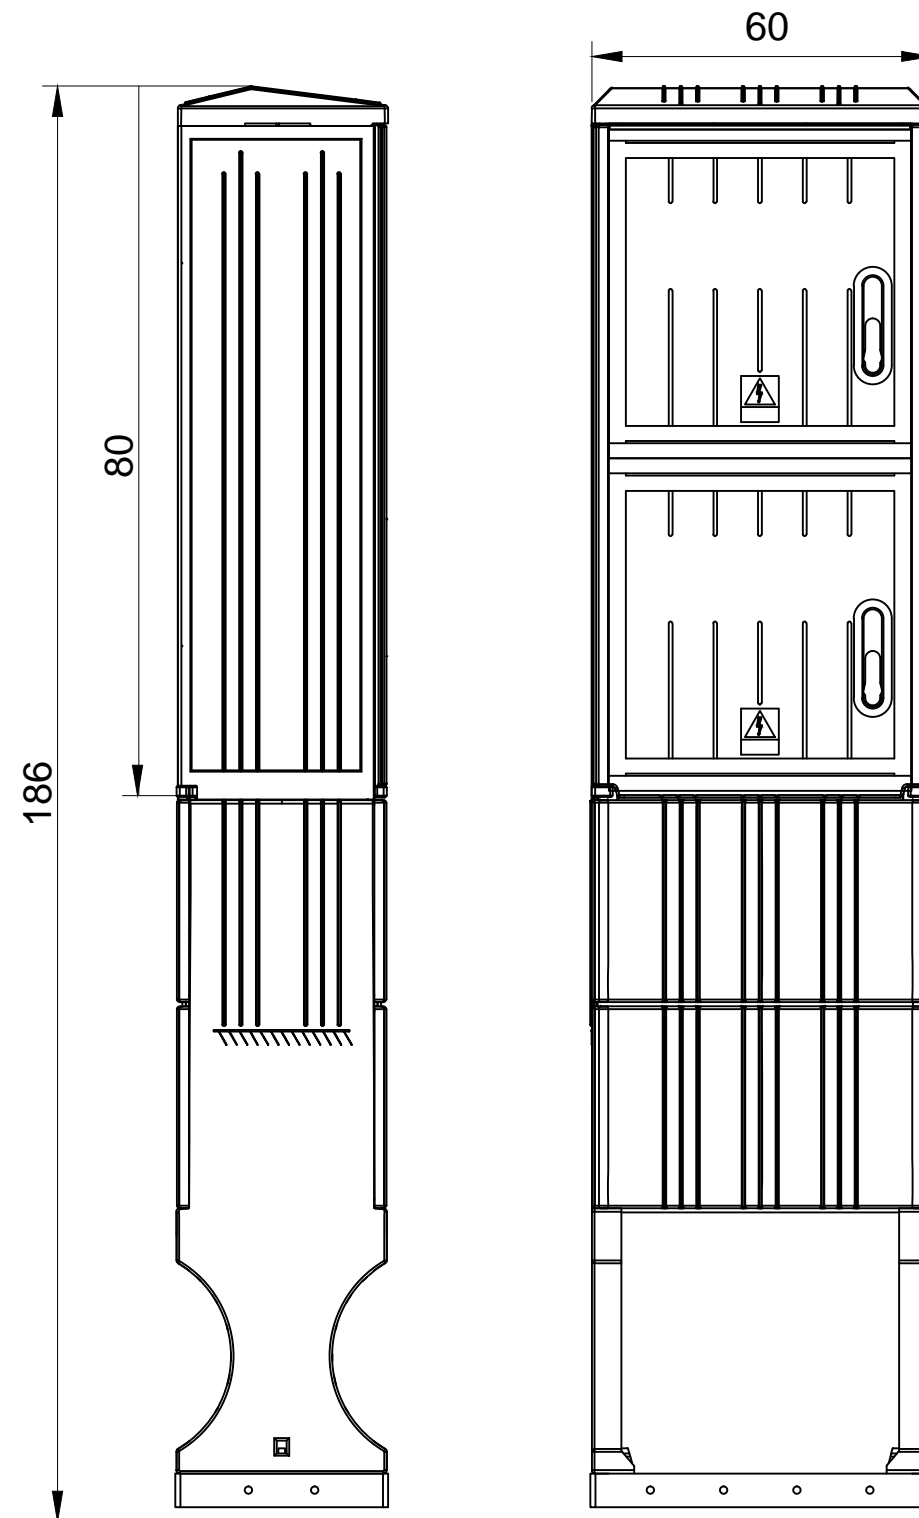

PROJEKTOWANA SKRZYŃKA PRZYŁĄCZA 230V

FS PROJEKT

mgr inż. MIROSLAW SZYNDLAR
kom. 889 443 120 biuro@fsprojekt.pl
biuro: ul. Holdunowska 57 43-143 Łędziny tel./ fax. 664 227 123

NAZWA I ADRES OBIEKTU BUDOWLANEGO:

Projekt budowlano-wykonawczy budowy instalacji oświetlenia
zewnętrznego na osiedlu Centrum w Łędzinach

TYTUŁ, NAZWA I RYSUNKU Widok skrzynki gniazd 230V	SKALA: -	NR PROJEKTU: 22/2017	NR RYSUNKU: E-5
	DATA: 08.2017		
GŁÓWNY PROJEKTANT: mgr inż. Szymon Paruch nr upr. SLK/4930/POOE/13	PODPIS:		
SPRAWDZAJĄCY:	PODPIS: