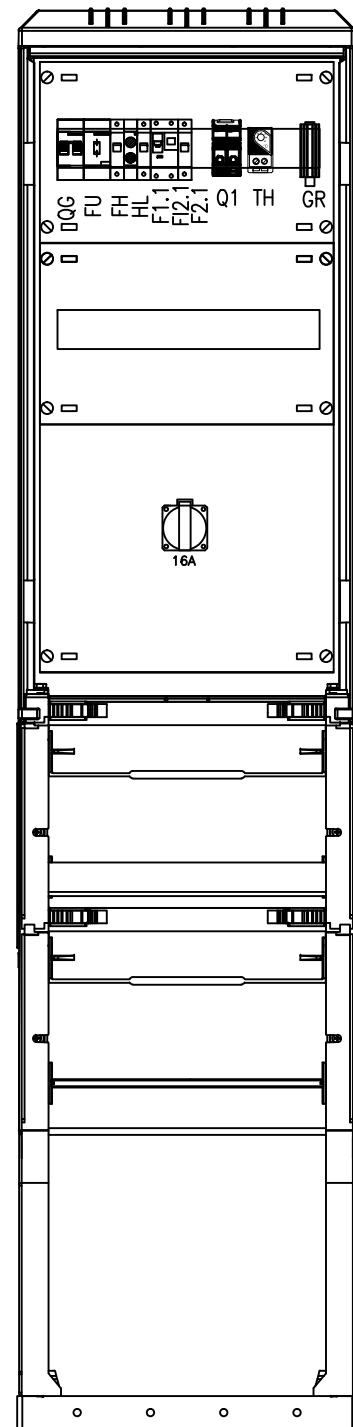

PROJEKTOWANA SKRZYŃKA PRZYŁĄCZA 230V

**FS PROJEKT**

mgr inż. MIROSLAW SZYNDLAR  
 kom. 889 443 120 biuro@fsprojekt.pl  
 biuro: ul. Holdunowska 57 43-143 Łędziny tel./ fax. 664 227 123

NAZWA I ADRES OBIEKTU BUDOWLANEGO:

Projekt budowlano-wykonawczy budowy instalacji oświetlenia  
 zewnętrznego na osiedlu Centrum w Łędzinach

TYTUŁ, NAZWA I RYSUNKU <b>Widok skrzynki gniazd 230V</b>	SKALA: -	NR PROJEKTU: 22/2017	NR RYSUNKU: E-5
	DATA: 08.2017		
GŁÓWNY PROJEKTANT: mgr inż. Szymon Paruch nr upr. SLK/4930/POOE/13	PODPIS:		
SPRAWDZAJĄCY:	PODPIS:		